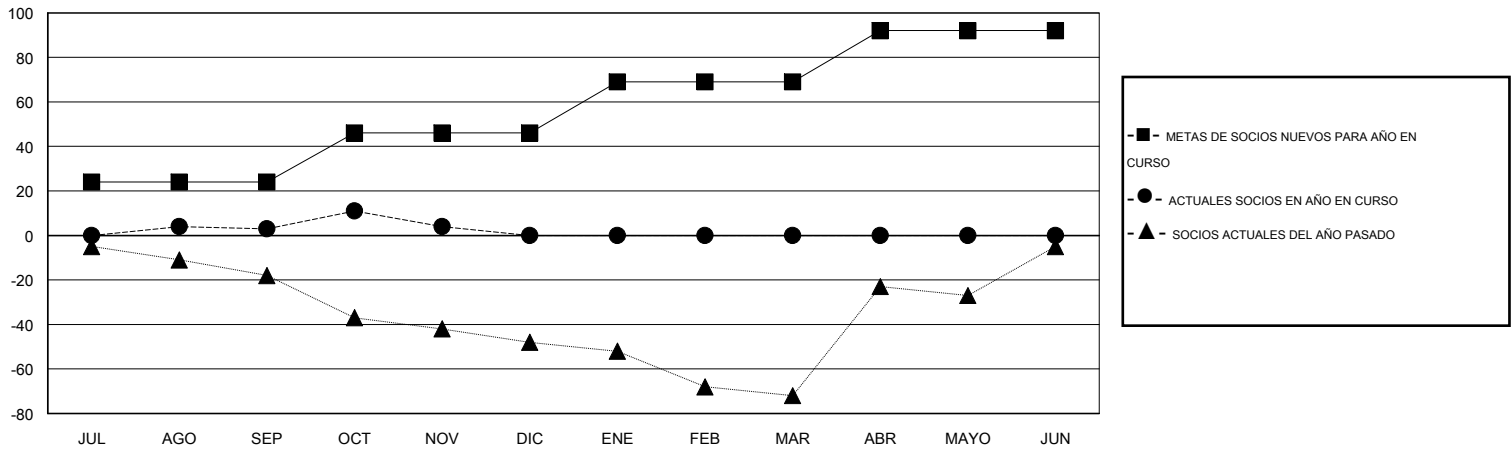

MONTHLY MEMBERSHIP PROGRESS REPORT

District 116 B

Results as of: 11/30/2016

GMT: Ton Soeters

UBICACIÓN SPAIN

GMT DE AE 4

Clubes					socios				
RESULTADOS DE 2016-2017					RESULTADOS DE 2016-2017				
TRIMESTRE	META DE CLUBES NUEVOS	NUEVOS CLUBES	CLUBES DADOS DE BAJA	GANANCIA/PÉRDIDA NETA	TRIMESTRE	META DE SOCIOS NUEVOS	SOCIOS FUNDADORES Y SOCIOS AÑADIDOS	SOCIOS DADOS DE BAJA	GANANCIA/PÉRDIDA NETA
JUL/AGO/SEP	1	0	0	0	JUL/AGO/SEP	24	28	25	3
OCT/NOV/DIC	1	0	0	0	OCT/NOV/DIC	22	58	57	1
ENE/FEB/MAR	1	0	0	0	ENE/FEB/MAR	23	0	0	0
ABR/MAYO/JUN	1	0	0	0	ABR/MAYO/JUN	23	0	0	0

METAS Y CIFRA ACUMULATIVA DE CLUBES NUEVOS

METAS Y CIFRA ACUMULATIVA DE SOCIOS

CLUBES DADOS DE BAJA: 0	17 CLUBS OF 47 AÑADIERON 1 O MÁS SOCIOS NUEVOS	DISTRIBUCIÓN POR SEXO
		MASCULINO 575 (56.65%)
		FEMENINO 440 (43.35%)
SOCIOS DADOS DE BAJA	CLIC AQUÍ PARA DATOS DE SALUD DE CLUB	SOCIOS EN UNIDAD FAMILIAR 160
FALLECIDOS 3		CABEZA DE FAMILIA 79
CLUB CANCELADO 0		NO ES CABEZA DE FAMILIA 81
OTRO 79		
TOTAL 82		