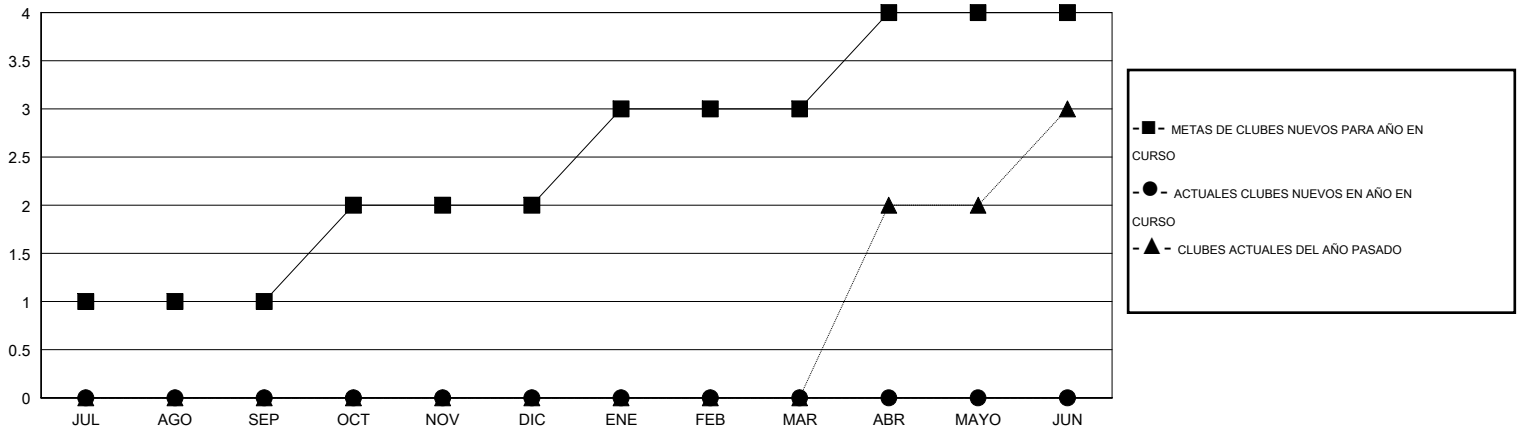

MONTHLY MEMBERSHIP PROGRESS REPORT

District 116 B

Results as of: 11/30/2016

GMT: Ton Soeters

UBICACIÓN SPAIN

GMT DE AE 4

Clubes					socios				
RESULTADOS DE 2016-2017					RESULTADOS DE 2016-2017				
TRIMESTRE	META DE CLUBES NUEVOS	NUEVOS CLUBES	CLUBES DADOS DE BAJA	GANANCIA/PÉRDIDA NETA	TRIMESTRE	META DE SOCIOS NUEVOS	SOCIOS FUNDADORES Y SOCIOS AÑADIDOS	SOCIOS DADOS DE BAJA	GANANCIA/PÉRDIDA NETA
JUL/AGO/SEP	1	0	0	0	JUL/AGO/SEP	24	28	25	3
OCT/NOV/DIC	1	0	0	0	OCT/NOV/DIC	22	58	57	1
ENE/FEB/MAR	1	0	0	0	ENE/FEB/MAR	23	0	0	0
ABR/MAYO/JUN	1	0	0	0	ABR/MAYO/JUN	23	0	0	0

METAS Y CIFRA ACUMULATIVA DE CLUBES NUEVOS

METAS Y CIFRA ACUMULATIVA DE SOCIOS

CLUBES DADOS DE BAJA: 0	17 CLUBS OF 47 AÑADIERON 1 O MÁS SOCIOS NUEVOS	DISTRIBUCIÓN POR SEXO
		MASCULINO 575 (56.65%)
		FEMENINO 440 (43.35%)
SOCIOS DADOS DE BAJA	CLIC AQUÍ PARA DATOS DE SALUD DE CLUB	SOCIOS EN UNIDAD FAMILIAR 160
FALLECIDOS 3		CABEZA DE FAMILIA 79
CLUB CANCELADO 0		NO ES CABEZA DE FAMILIA 81
OTRO 79		
TOTAL 82		